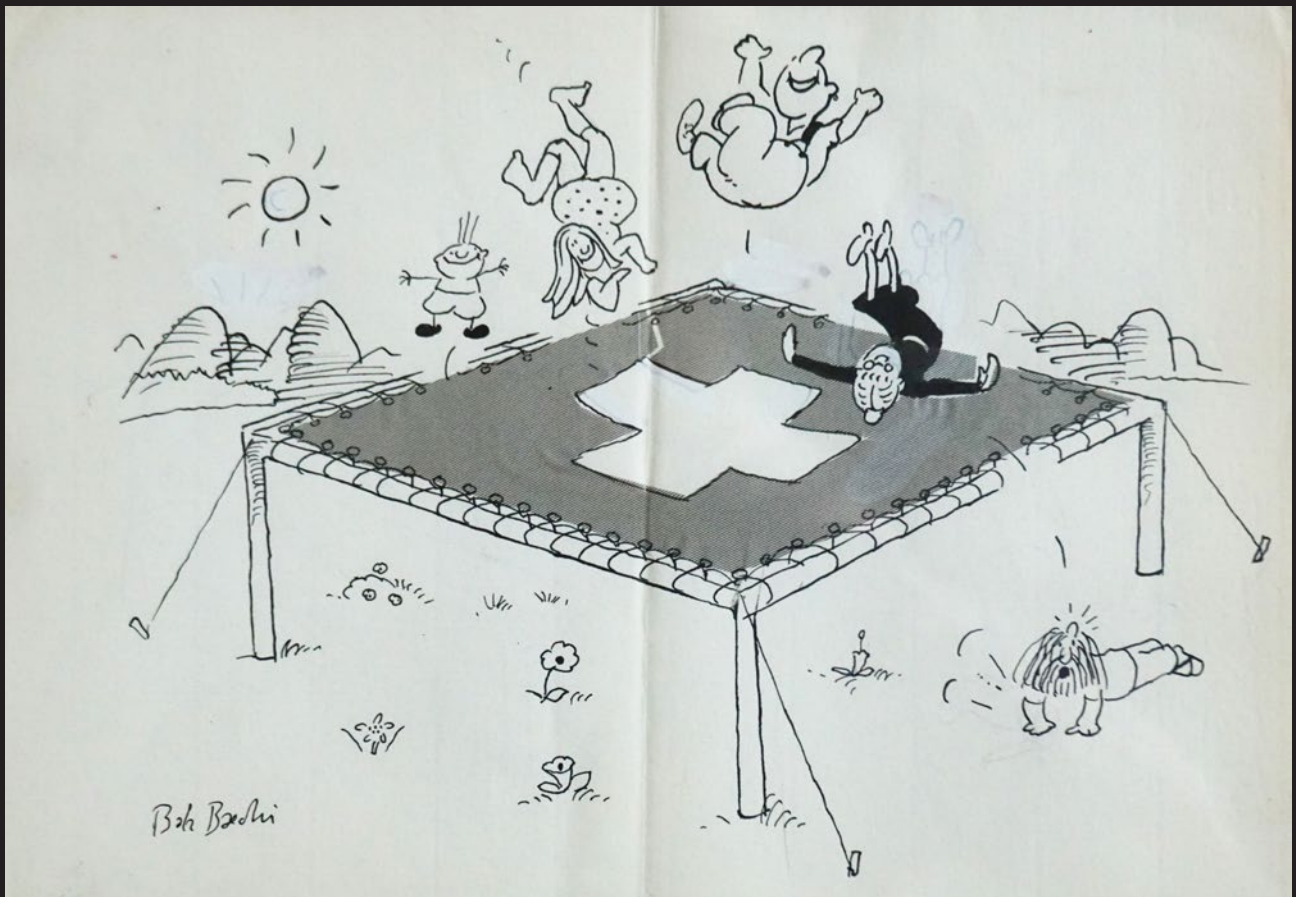

1984

Max Frisch, Karikatur 1974

Margaret Thatcher: Conservative Pub

1979

Vacca Sancta 1970 - 1980

Kreuzung 1970 - 1980

Osterinsel 1970 - 1980

3D Modell für Decke von Theatersaal

50 x 70 cm

1979

Aus Serie Operation in Peshawar 210 x 160 cm 1981

Portrait B.S. vor Ofen

40 x 40 cm

1983

Portrait A.A. 180 x 130 cm 1990

Aus 5x Eva, Predigerkirche, Portrait A.M. 200 x 250cm 1992

Doppelspur 3, Figuration Portrait A. L.

100 x 70 cm 2015

Doppelspur 3, Abstraktion A118 210 x 160 cm 2022

Seesicht, Ruder, Portrait E. S.

100 x 120 cm 2002

Seesicht, Schwimmerin

200 x 100 cm 2014 - 22

Seesicht, Wolken

160 x 80 cm 2020

Seesicht, Abendrot 120 x 80 cm 2022

Seesicht, Im Winter 120 x 90 cm 2022

Seesicht, A1 210 x 160 cm 2008 - 22