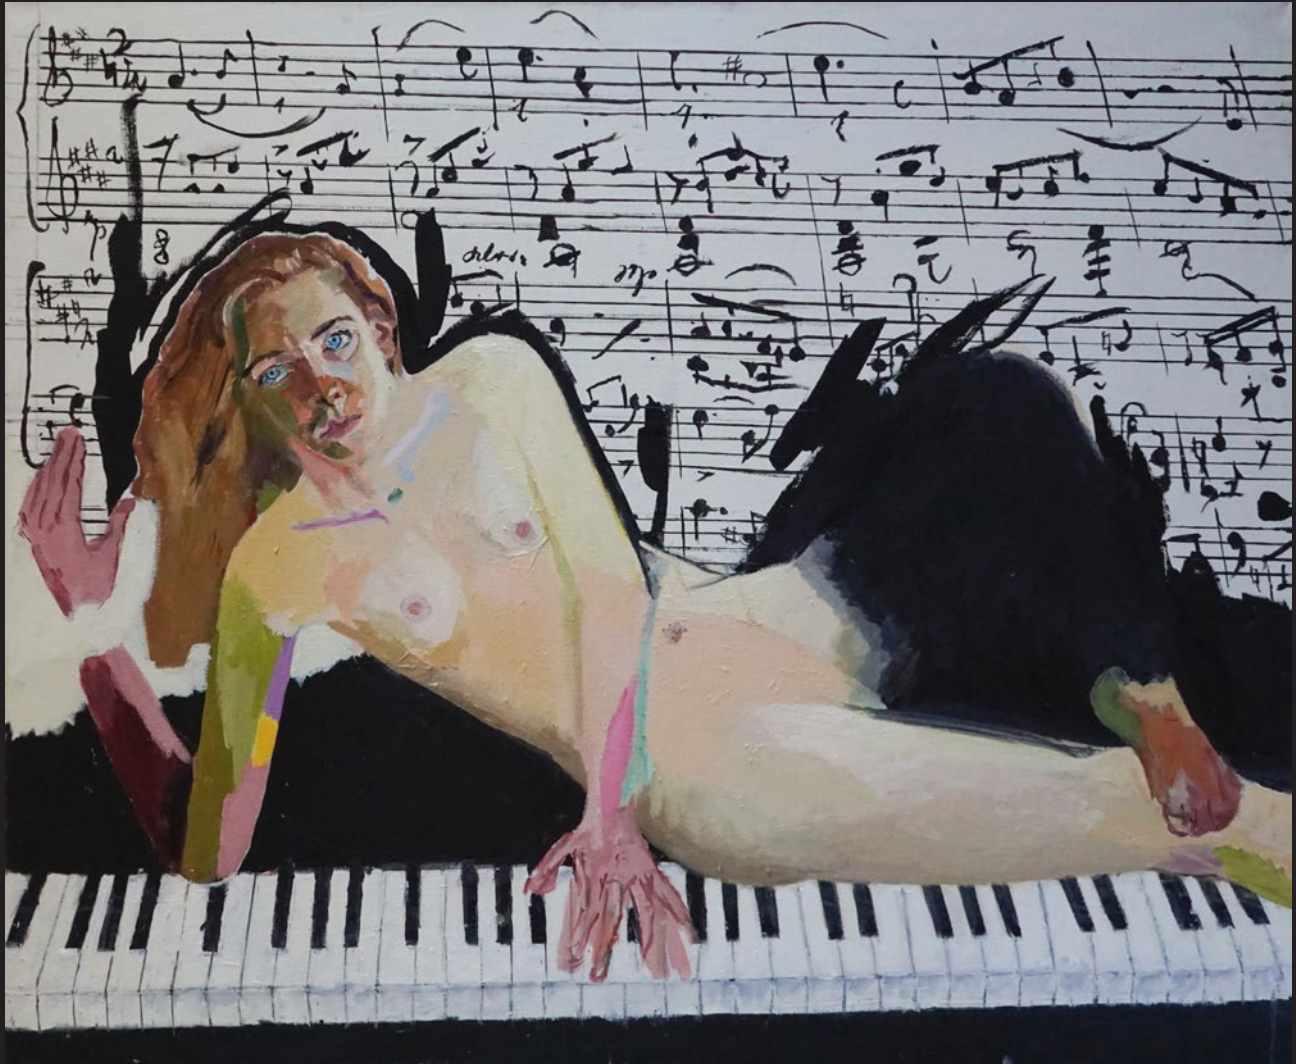

Datz Barchi

Kunstszene Zürich 90 x 128 cm 1978

SH: Othello Probenskizze 1966

SH: Georg Büchner Woyzeck Skizze 1972

Opernhaus Feuerwerk P. Burkhard 1972

SH: O. v. Horvath: Kasimir & Karoline

1975

Dario Fo Theater am Neumarkt, Hohngelächter

50 x 70 cm

1979

Aus Serie Operation in Peshawar 210 x 160 cm 1981

Portrait B.S. vor Ofen

40 x 40 cm

1983

Portrait A.A. 180 x 130 cm 1990

Aus 5x Eva, Predigerkirche, Portrait A.M. 200 x 250cm 1992

6 Personen suchen einen Autor, G8 160 x 120 cm 1996

Ost und West, G3 120 x 120 cm 1997

Portrait Niklaus Meienberg, PJ45 110 x 150 cm 1979

Portrait B.B., PB31 120 x 80 cm 2015

Schreibmaschine, Portrait M.J. PJ6 160 x 100 cm 2019-22

Doppelspur 1, Figuration Portrait C.S. PS2 160 x 40 cm 2007

Doppelspur 1, Abstraktion A5 160 x 210 cm 2000- 2022

Doppelspur 2, Figuration PO1 Portrait H.O.

100 x 100 cm 1997

Doppelspur 2, Abstraktion A51

160 x 120 cm 2017 - 22