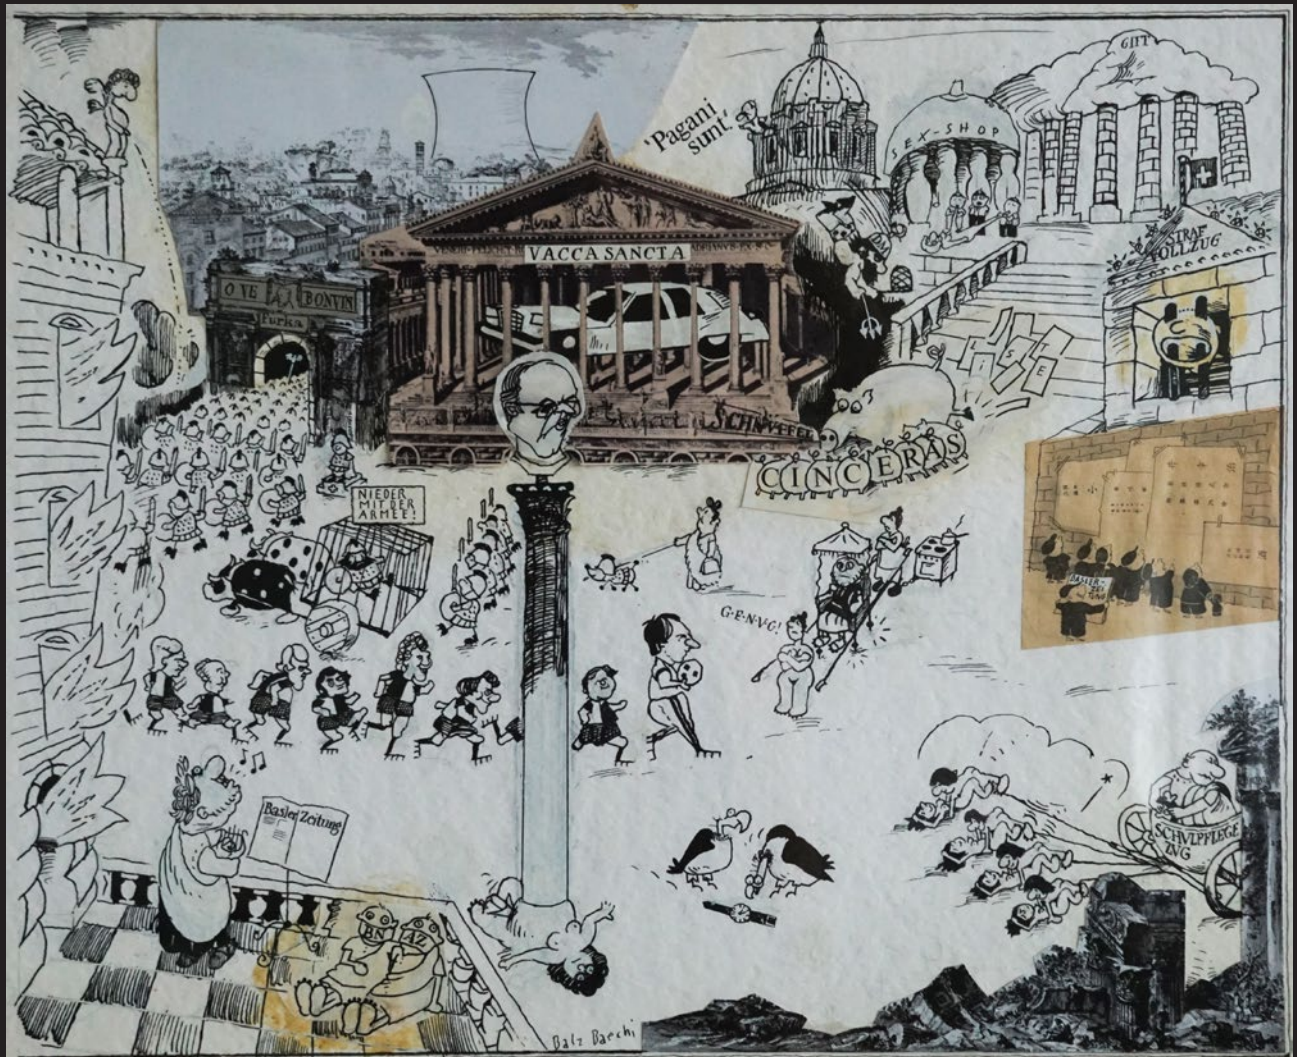

1984

Max Frisch, Karikatur 1974

Margaret Thatcher: Conservative Pub

1979

Vacca Sancta 1970 - 1980

Kreuzung 1970 - 1980

Osterinsel 1970 - 1980

3D Modell für Decke von Theatersaal

50 x 70 cm

1979

Aus Serie Operation in Peshawar 210 x 160 cm 1981

Portrait B.S. vor Ofen

40 x 40 cm

1983

Portrait A.A. 180 x 130 cm 1990

Aus 5x Eva, Predigerkirche, Portrait A.M. 200 x 250cm 1992