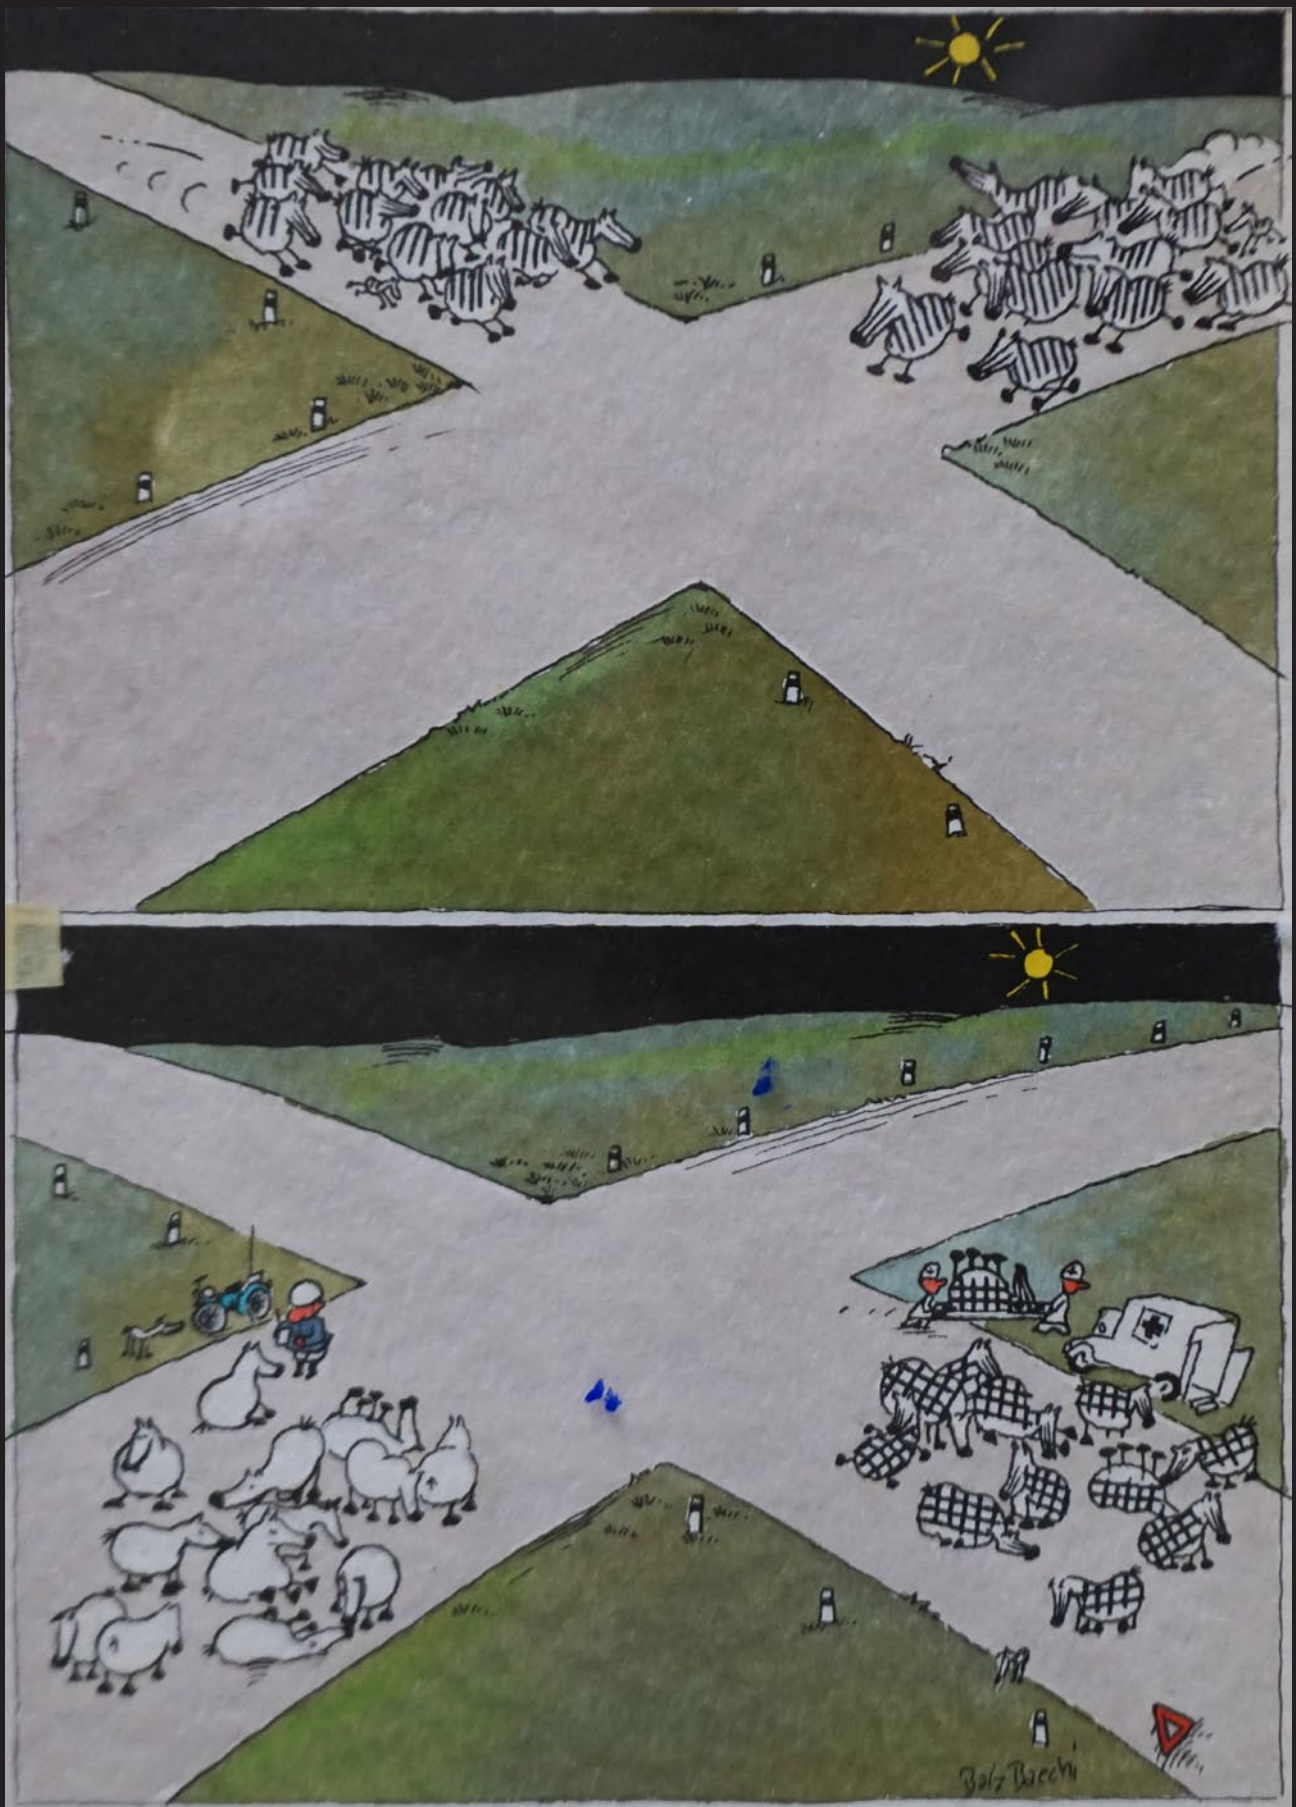

## Querschnitt

3 Könige, Paris

1962

Die Ausstellung besteht aus zwei Teilen  
**1. Kunstgewerbemuseum und Helmhaus**  
**2. Kunsthaus:**  
 «Zürcher Künstler zitieren, variieren und interpretieren Bilder aus der Sammlung des Kunsthauses»  
 26. November 1978 bis 7. Januar 1979

1984

Max Frisch, Karikatur 1974

Margaret Thatcher: Conservative Pub

1979

Vacca Sancta 1970 - 1980

Kreuzung 1970 - 1980

Osterinsel 1970 - 1980

3D Modell für Decke von Theatersaal

50 x 70 cm

1979

Aus Serie Operation in Peshawar 210 x 160 cm 1981

Portrait B.S. vor Ofen

40 x 40 cm

1983

Portrait A.A. 180 x 130 cm 1990

Aus 5x Eva, Predigerkirche, Portrait A.M. 200 x 250cm 1992

160 x 80 cm 2020

Seesicht, Abendrot 120 x 80 cm 2022

Seesicht, Im Winter 120 x 90 cm 2022

Seesicht, A1 210 x 160 cm 2008 - 22