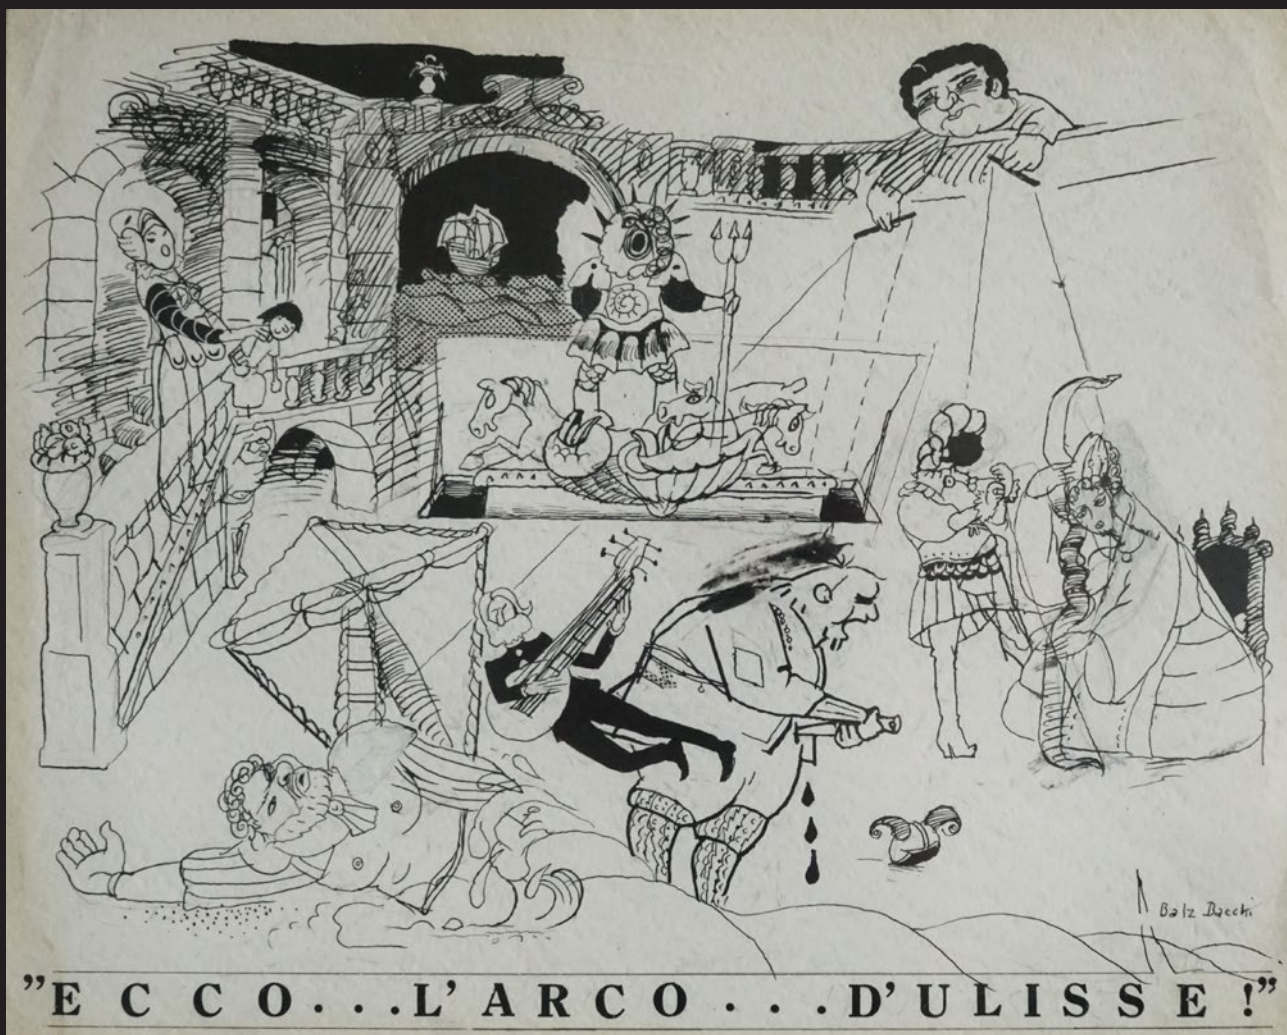

# Balz Baechi: Werkbiografie 1962 - 2022

Datz Barchi

Kunstszene Zürich 90 x 128 cm 1978

SH: Othello Probenskizze 1966

SH: Georg Büchner Woyzeck Skizze 1972

Opernhaus Feuerwerk P. Burkhard 1972

SH: O. v. Horvath: Kasimir & Karoline

1975

Dario Fo Theater am Neumarkt, Hohngelächter